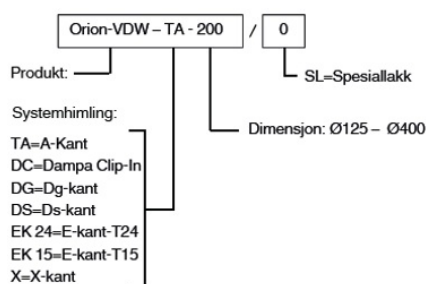

måleslangen.

Beskrivelse

ORION-VDW

Materiale og overflatebehandling

Front, loftsplade og armaturkabinett er produsert i stål. Tilslutningen på armaturkabinett har en montert EPDM gummipakning. Spalterne og fastgørelsespunktene i armaturkabinett har indbyggede fastholdelsesmagneter, som er produsert i plast. Hele armaturet er indvendig og udvendig lakeret i RAL 9003 - glans 30. Andre farver kan leveres på forespørgsel.

ORION-VDW MED LUNA PLENUMBOKS

Materiale og overflatebehandling

Luna plenumboks leveres i galvaniseret design, indvendig isoleret med lydabsorberende polyester, og tilslutningen har EPDM gummipakning.

Montering

Orion-VDW kan monteres i forskjellige typer systemlofter eller i fast loft, se figur 5 i databladet. Hvis Luna plenumboks anvendes, hænges det op i ophængningsbeslaget bagpå med en gevindstang eller rem, se figur 6 i databladet.

TEKNISKE INFORMATIONER

Eksempel:

Orion-VDW-TA-B-200/0

Forklaring:

Orion-VDW-tilluftsventil med knekkekant A for T-profilhimling, anslutning ventil Ø200