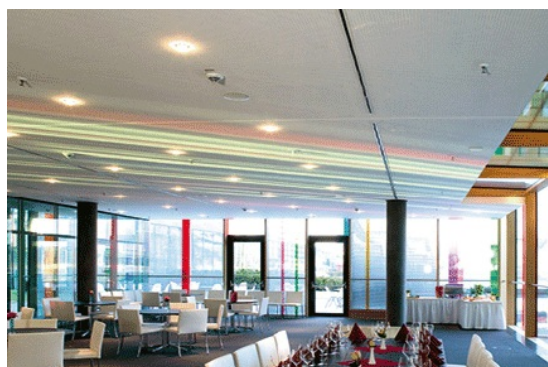

SPALTEARMATURER

ÆSTETISKE LØSNINGER TIL VÆGMONTERIN

- VÆGARMATURER; CFS OG CHM
- OVERFLOW-ELEMENT; CFE

De nye slanke vægarmaturer fra TROX kan integreres næsten usynligt i rummet og muliggør et æstetisk og fleksibelt design.

DEN RENE LØSNING!

PURELINE-SPALTEARMATUR

Diskret

Pureline-spaltearmaturer er pæne enheder, der passer perfekt ind i ethvert loft.

Alsidig

Justerbar luftudledning - horisontal, vinklet eller endda vertikal - gør armaturerne til en alsidig løsning til mange formål, f.eks. til at skabe et lufttæppe, der beskytter diske med friske fødevarer.