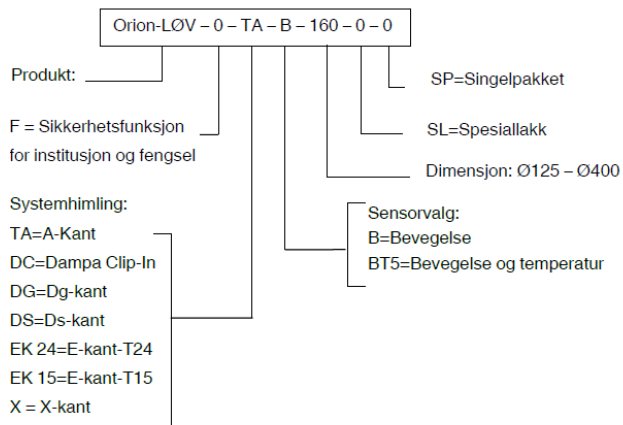

### Materiale og overfladebehandling

Luna leveres i galvaniseret udførelse og er indvendigt isoleret med lydabsorberende polyester på 4 sider. Tilslutningen har en EPDM gummipakning.

Montering

Orion-LØV kan monteres i forskellige typer systemlofter eller i fast loft, se figur 5 i databladet. Hvis en Luna plenumboks benyttes, monteres dette i ophængsbeslaget bagpå med en gevindstang eller bånd, se figur 6 i databladet.

## TEKNISKE INFORMATIONER

**Eksempel:**

Orion-LØV-TA-B-160/0

**Forklaring:**

Orion-LØV tilluftsventil med knekkekant A for T-profilhimling, Bevegelse-sensor i ventilfront, anslutning ventil Ø160