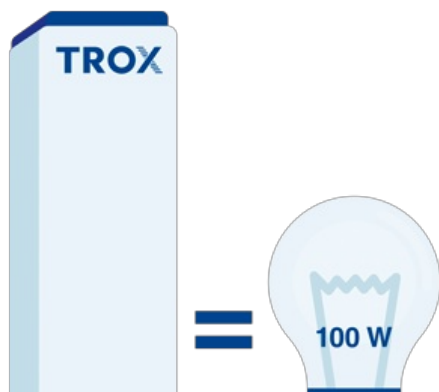

Lavt strømforbruk

Du kan bruke TROX AIR PURIFIER hele dagen uten å nøle. Dette fordi enheten har svært lite strømforbruk til tross for høy ytelse. Takket være energieffektive motorer og store filtreringsoverflater, bruker enheten i gjennomsnitt mindre enn en 100 W lyspære.