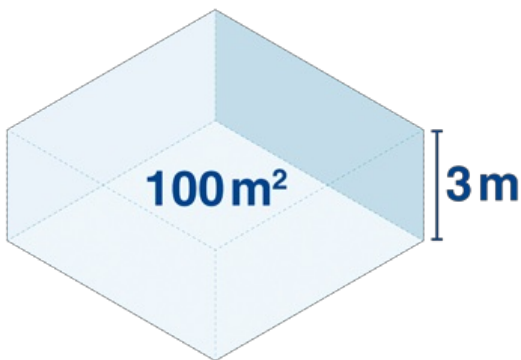

MINIMAL SMITTERISIKO

I TROX's to-trinns filterssystem renses luften og filtreres vekk over 99,95% av alle aerosoler. Aerosoler som også kan være forurenset med virus. Det svært effektive H13 HEPA-filteret brukes til dette formålet, HEPA-filter blir ofte brukt til luftrensing i operasjonssaler.

Ettersom virus blir inaktive etter relativt kort tid, er det ikke nødvendig med termisk eller UV etterbehandling.

H13 ELLER H14: HVILKET FILTER ER BEST?

I STORE ROM OGSÅ

TROX AIR PURIFIER kan filtrere opp til 1600 m³ luft i løpet av en time. Ingen andre enheter i denne klassen overgår den! Dette betyr at en enkelt TROX AIR PURIFIER er tilstrekkelig til å fjerne nesten alle aerosoler fra store rom, og til og med fra restauranter og konferanserom.